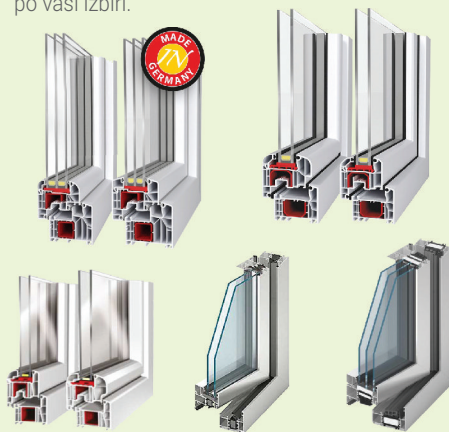

V NAŠI PONUDBI TUDI:

▶ OKNA

Kakovostna PVC in ALU okna. Vsak material ponuja svoje značilnosti s katerimi zadostimo vašim željam in zahtevam prostora. V ponudbi najrazličnejših tipi, oblike in dimenzije po vaši izbiri.

OKNA