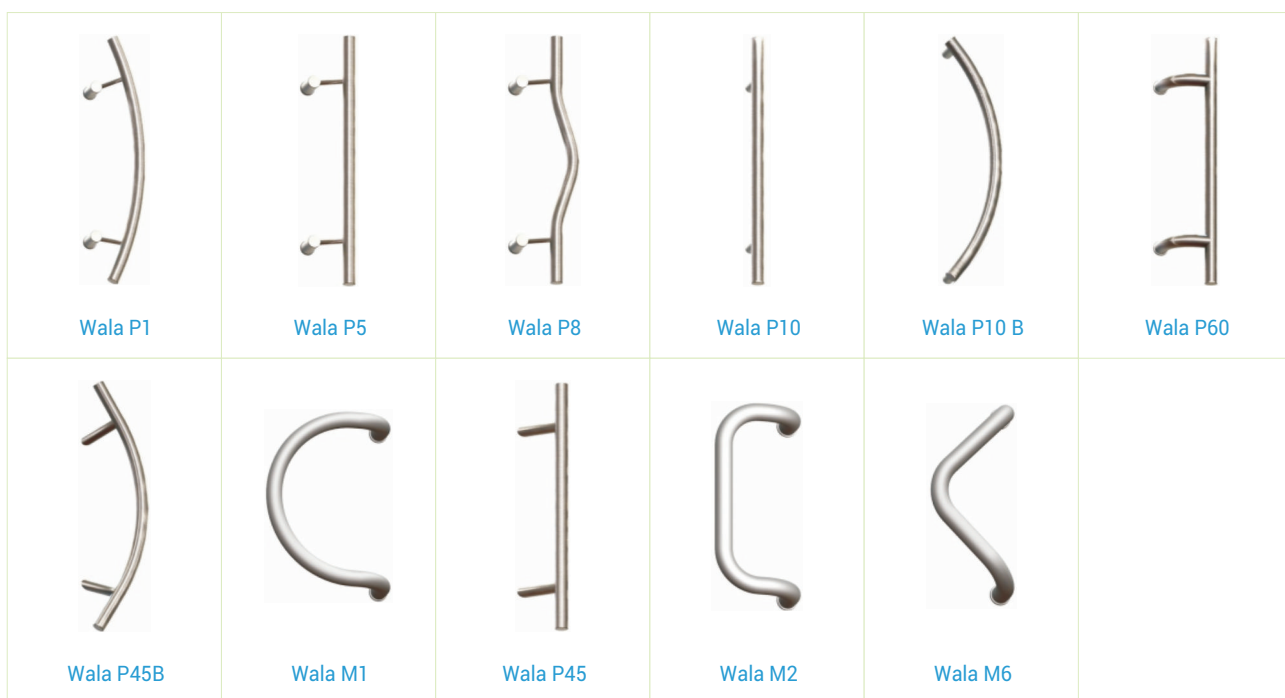

Inplast 62 a

Vrata so lahko v izvedbi: **Variante 1 - 61** z inox okrasnimi obrobami zunaj/standardno (znotraj ob doplačilu); **Variante 1 a - 62 a** brez inox obrobe.

KLJUKE

ROČAJI

VELIK IZBOR BARV

AP 01	AP 02	AP 05	AP 06	AP 11
AP 15	AP 23	AP 27	AP 28	AP 29
AP 30	AP 32	AP 33	AP 41	AP 40
AP 41	AP 43	AP 44	AP 47	AP 50
AP 52	AP 60	AP 61	AP 62	AP 63
AP 65	AP 70	AP 71	AP 72	AP 75
AP 79	AP 88	AP 89	AP 94	AP 95
AP 101 ideal 5000	AP 102 ideal 5000	AP 103 ideal 5000	AP 104 ideal 5000	AP 105 ideal 5000