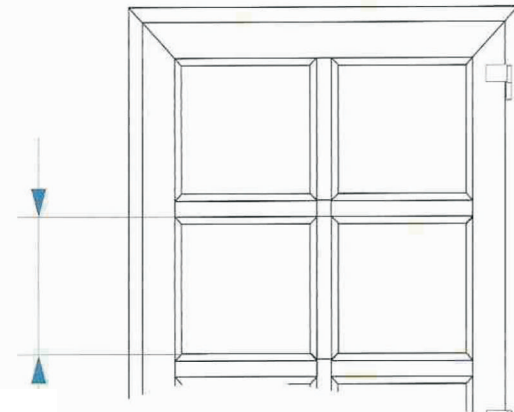

EKO 047

EKO 048

EKO 049

EKO 050

EKO 051

EKO 052

EKO 053

- ▶ Najvišja kakovost izdelkov, človeku prijazna, katero je možno reciklirati.
- ▶ Poštenost, odkritost, posluh za vaše (kupčeve) želje.
- ▶ Ugodno / popusti do -50%.
- ▶ Hitro / Kratki dobavni roki 2-3 tedne.
- ▶ Estetika in elegantna oblika profilov / uporaba vrhunskih Nemških in drugih profilov.
- ▶ Uporaba 5, 6 in 7 komornih profilov.
- ▶ Strokovno svetovanje in izmere na vašem domu.
- ▶ Strokovna in profesionalna prodaja in montaža.
- ▶ Inovacije / vključevanje novosti, spreminjanje dizajnov, barv.
- ▶ Vse na enem mestu: PVC, PVC-ALU, ALU, LES.
- ▶ Maksimalna energijska učinkovitost.
- ▶ Visoka stopnja bivalnega udobja.
- ▶ Odlične vrednosti toplotne in zvočne izolativnosti ter visoka vrednost zaščite.
- ▶ Energetsko učinkovito in okolju prijazno stavbno pohištvo.